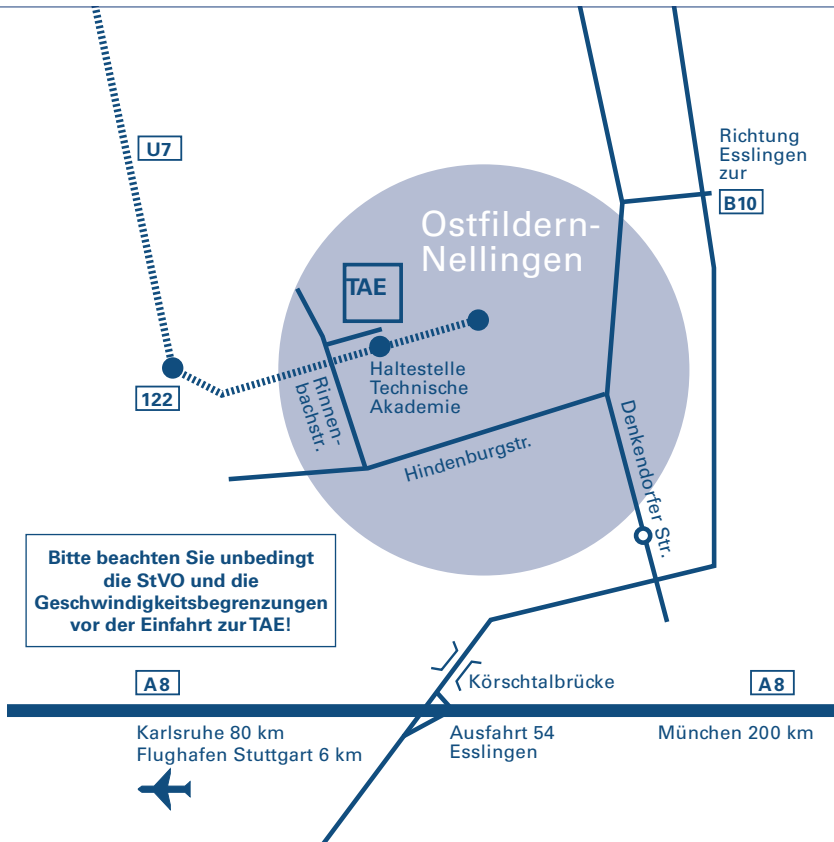

Wir erwarten Sie in Ostfildern-Nellingen

Bahn:

U-Bahn U7 von Stuttgart Hbf alle 10 Minuten Richtung Ostfildern bis Haltestelle „Technische Akademie“ (ca. 30 Minuten)

Pkw:

ca. 10 Autominuten von Autobahnausfahrt Esslingen. Richtung Esslingen, Abzweig Ostfildern. Die TAE ist ausgeschildert.

Achtung:

Die Neuhauser Straße ist – von der Autobahn kommend – von 7.00-9.00 Uhr gesperrt und von Ostfildern Richtung Autobahn von 16.00-19.00 Uhr.

Parken: >> Bitte beachten <<

Kostenlose TAE-eigene Parkplätze direkt am Akademiegebäude. Einfahrt: Durchfahrt Schranke (öffnet automatisch) Ausfahrt: Code (wird Ihnen im Seminar bekannt gegeben) Behindertenparkplätze mit direktem Zugang ins Gebäude. Das öffentliche Parkhaus vor der Einfahrt zur TAE ist **gebührenpflichtig!**